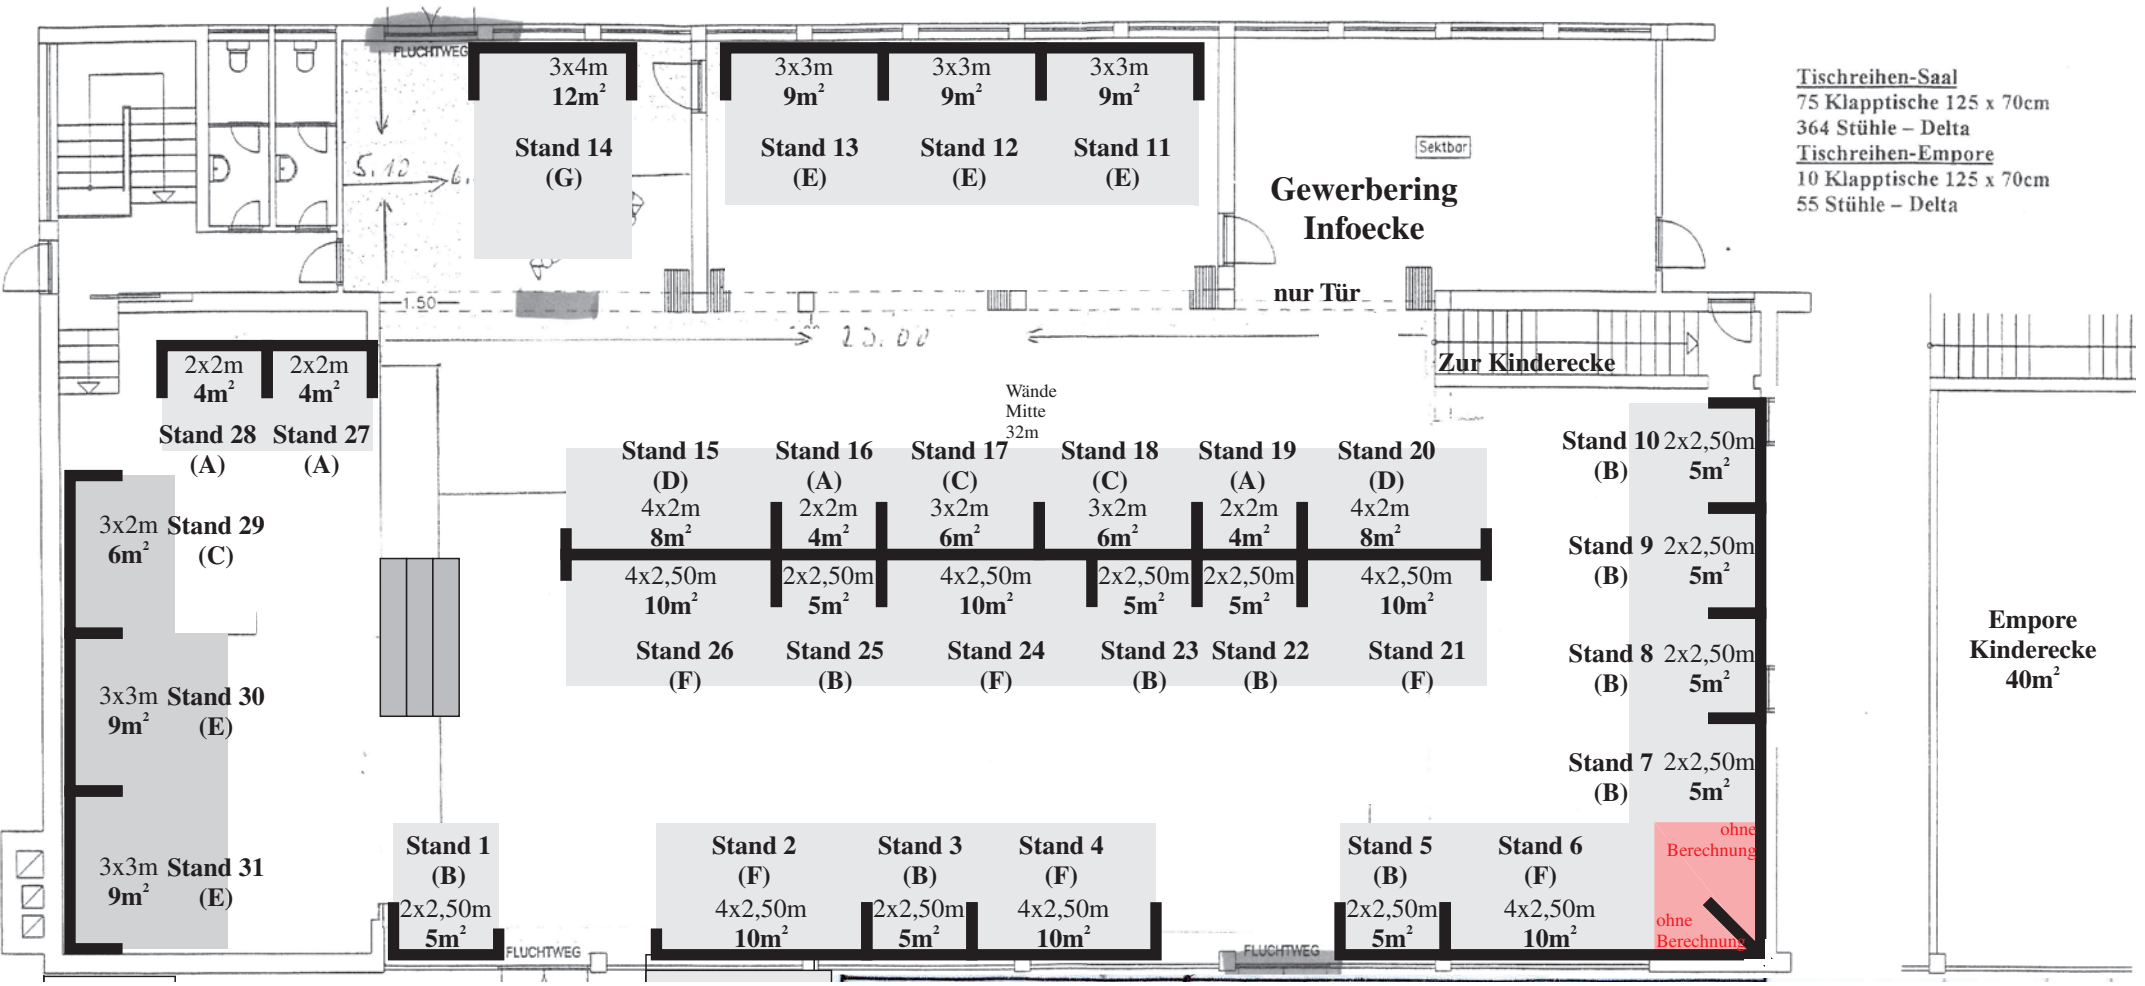

Messeplan - Saal

Tischreihen-Saal
 75 Klappische 125 x 70cm
 364 Stühle - Delta
Tischreihen-Empore
 10 Klappische 125 x 70cm
 55 Stühle - Delta

Empore Kinderecke
 40m²

**Zum Flur
 und zur Außenfläche
 (Ausgang)**

Preiskategorie

- Stand A = 4m² = 195,- Euro
- Stand B = 5m² = 235,- Euro
- Stand C = 6m² = 270,- Euro
- Stand D = 8m² = 335,- Euro
- Stand E = 9m² = 365,- Euro
- Stand F = 10m² = 395,- Euro
- Stand G = 12m² = 445,- Euro