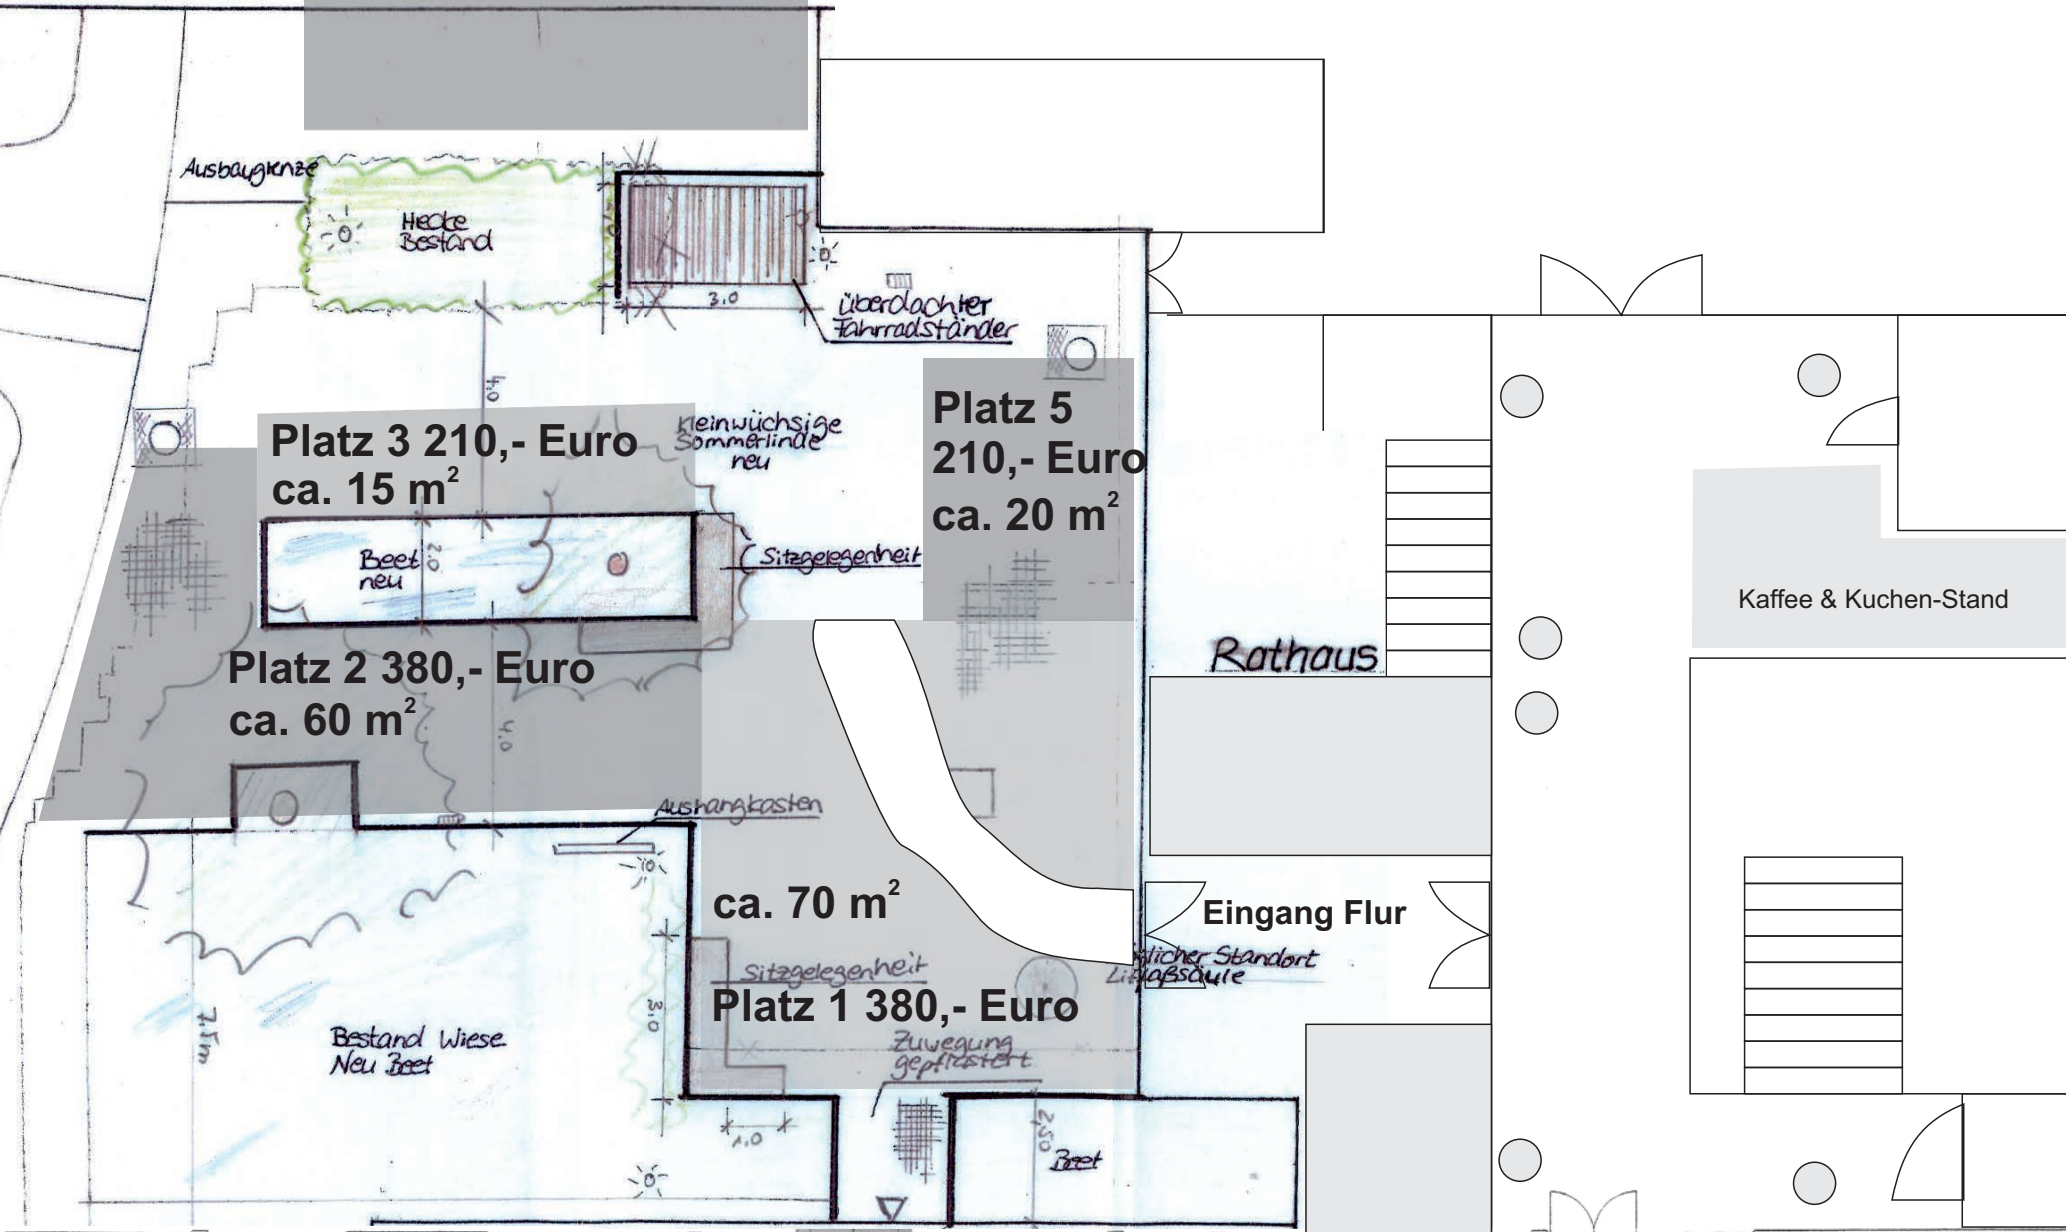

Messeplan - Außengelände

Behindertenparkplätze
ca. 100 m²
Platz 4 480,- Euro

Eingang Saal